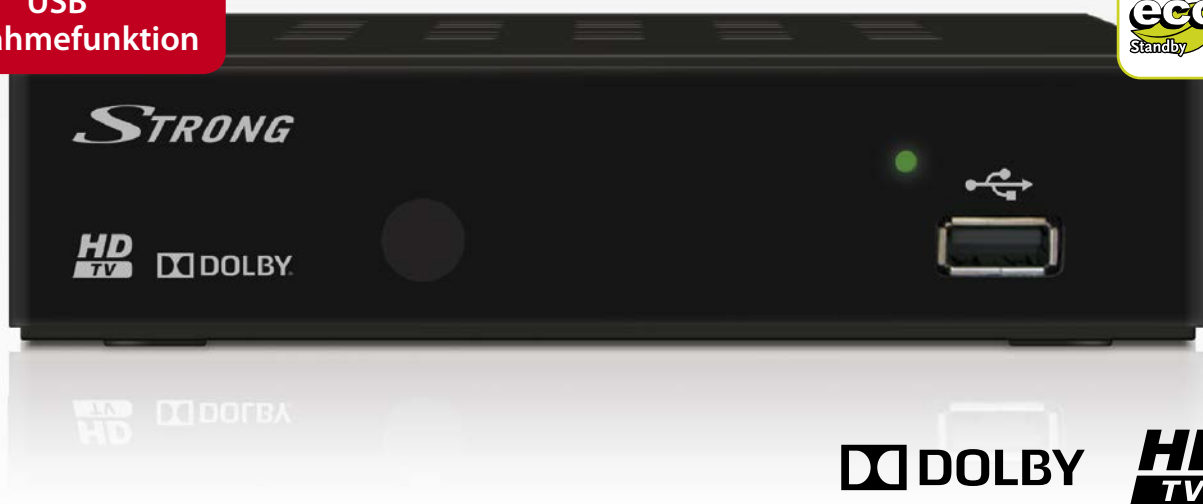

**USB
Aufnahmefunktion**