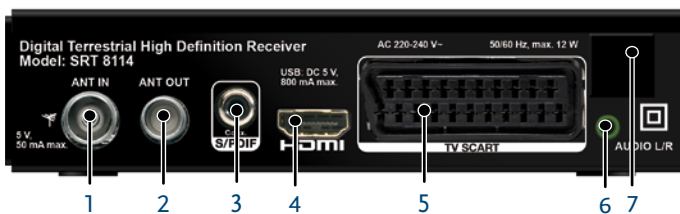

Picture similar

1. Antenne
2. TV/Receiver (Koax.)
3. Digitaler Audio-Verstärker (S/PDIF)
4. TV (HDMI)
5. TV (SCART)
6. Analoges Audio-Verstärker (L/R)
7. Netzkabel

Demodulator:

Modulation: COFDM; 16 QAM/64 QAM; QPSK
Transmissionsspektrum: 2 K - 8 K

Video Decoder:

Profilpegel: MPEG-2 MP@ML, AVC/H.264HP@L4.1, MPEG-4 ASP unterstützt
Bildauflösung: 480i, 480p, 576i, 576p, 720p, 1080i, 1080p, By Native TV, By source
Decoding & Video Out: PAL
Bildformat: 4:3 Letterbox, 4:3 Pan & Scan, 16:9, Auto

Audio Decoder:

Audiounterstützung: AAC/Dolby Digital Plus*/AC3/PCM
MPEG MusiCam Layer II
Sampling Rate: 32, 44.1, 48 KHz
Audio-Modus: Stereo, Mono

Tuner:

Front End: DVB-T, UHF & VHF Tuner
Eingangsfrequenz: 174 - 230 MHz (VHF) und 470 - 862 MHz (UHF)
Durchschleiffunktion - Frequenzbereich: 47 - 862 MHz
Eingangspiegel: -20 ~ -84 dBm

System und Speicherkapazität:

Flash Memory: 4 MB
SDRAM: 64 MB

Anschlüsse:

ANT IN - IEC Female
ANT OUT - IEC Male
HDMI
TV SCART (RGB, CVBS, Audio L&R)
S/PDIF (Koaxialausgang)
Audio L/R
USB 2.0 Port: 5 V/800 mA (max.)

Allgemeine Daten:

Netzspannung: 220 - 240 V AC (SMPS), 50/60 Hz
Stromverbrauch: 4.17 W (typ.), 12.00 W (max)
Stromverbrauch in Standby: 0.32 W
Betriebstemperatur: 0 ~ +40° C
Lagertemperatur: -30 ~ +80° C
Relative Feuchtigkeit: 10 ~ 85%, RH, Nicht-kondensierend
Abmessungen (BxTxH) in mm: 148 x 130 x 37
Netto-Gewicht: 0.26 kg