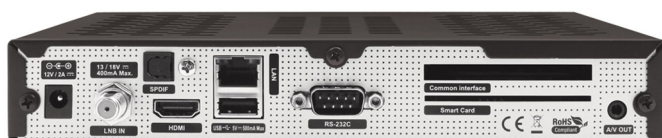

Belsat-Artikelnummer: 100 1138